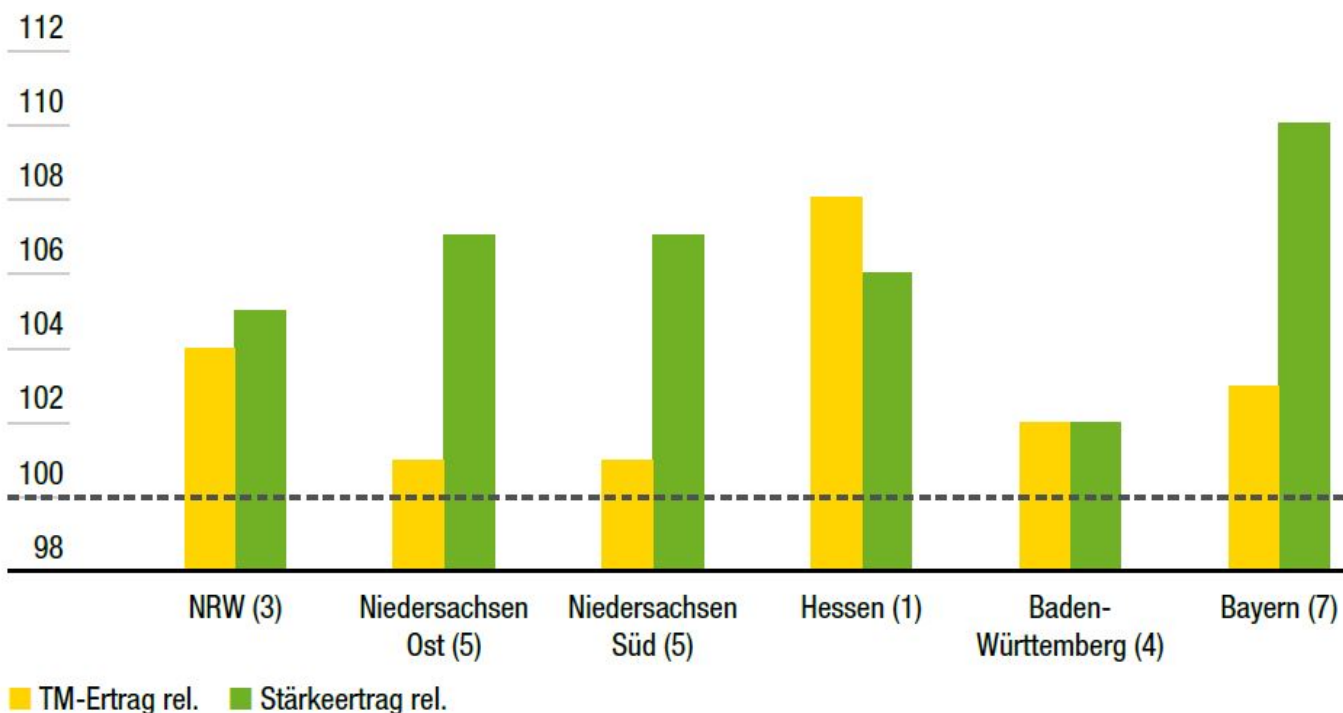

SY Glorius: Mehrertrag in Nord und Süd

LSV Silomais mittelspät 2019

Quelle: Versuchsberichte der Länderdienststellen, Zahlen in Klammern ( ) = Anzahl Versuche