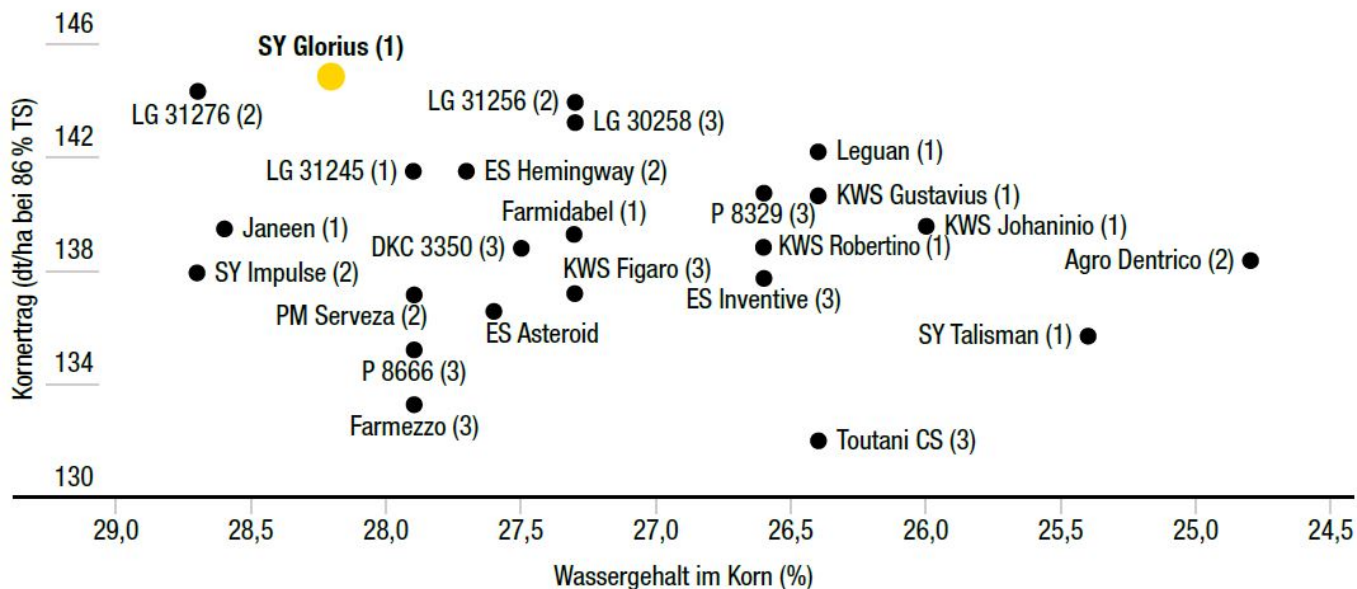

- S 260/K 250
- Doppelnutzungssorte mit sehr guten Silo- und Körnermaiserträgen
- BSA-Bestnote 9* (sehr hoch) für Kornertrag
- Großrahmiger und vitaler Sortentyp
- Zügige Jugendentwicklung für eine sichere Bestandesetablierung

*Bundessortenamt, Beschreibende Sortenliste 2020

SY Glorius: Mehrertrag in Nord und Süd

LSV Silomais mittelspät 2019

Quelle: Versuchsberichte der Länderdienststellen, Zahlen in Klammern () = Anzahl Versuche

SY Glorius: Die Nr. 1 im Kornertrag

LSV Körnermais mittelfrüh Bayern 2017–2019

Quelle: LfL Pflanzenbau Bayern, Zahlen in Klammern () = Anzahl LSV-Jahre

Wir empfehlen Anbau auf allen Standorten und Böden und sogar unter schwierigen Bedingungen.

Und auch von offizieller Seite wird [SY Glorius](#) bereits im ersten Anbaujahr in vielen Regionen empfohlen.

OFFIZIELL EMPFOHLEN

für das Anbaujahr 2020:

	Silomais	Biogas	CCM
Niedersachsen			●
Nordrhein-Westfalen (Niederungslagen)	●	●	
Hessen		●	
Baden-Württemberg	●	●	