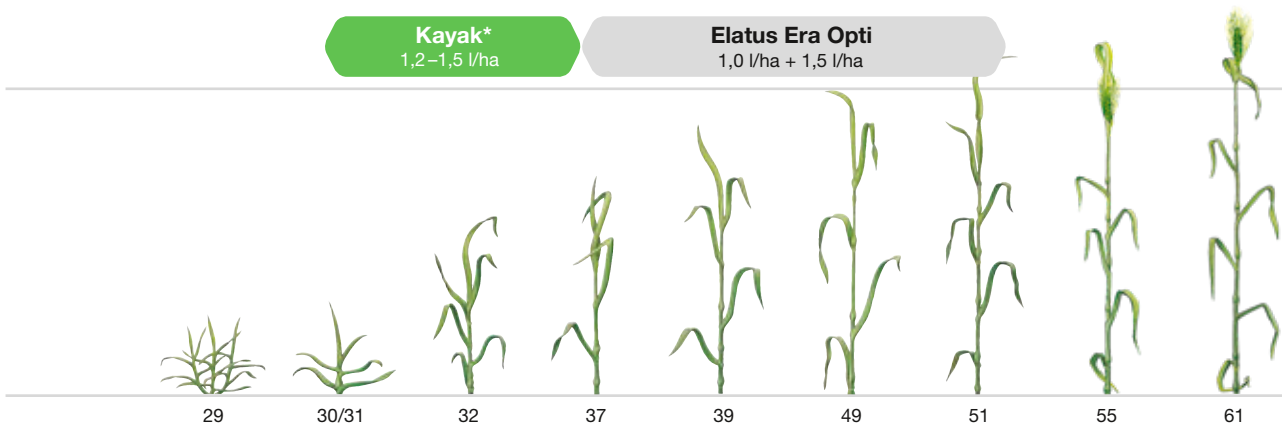

# FUNGIZIDEMPFEHLUNG NORD

## WINTERGERSTE

**Kayak\***  
1,2–1,5 l/ha

**Elatus Era Opti**  
1,0 l/ha + 1,5 l/ha

\*Bei Ausgangsbefall mit Zwergrost/anfälliger Sorte empfehlen wir den Zusatz eines rostwirksamen Partners.

Fungizide

GETREIDE