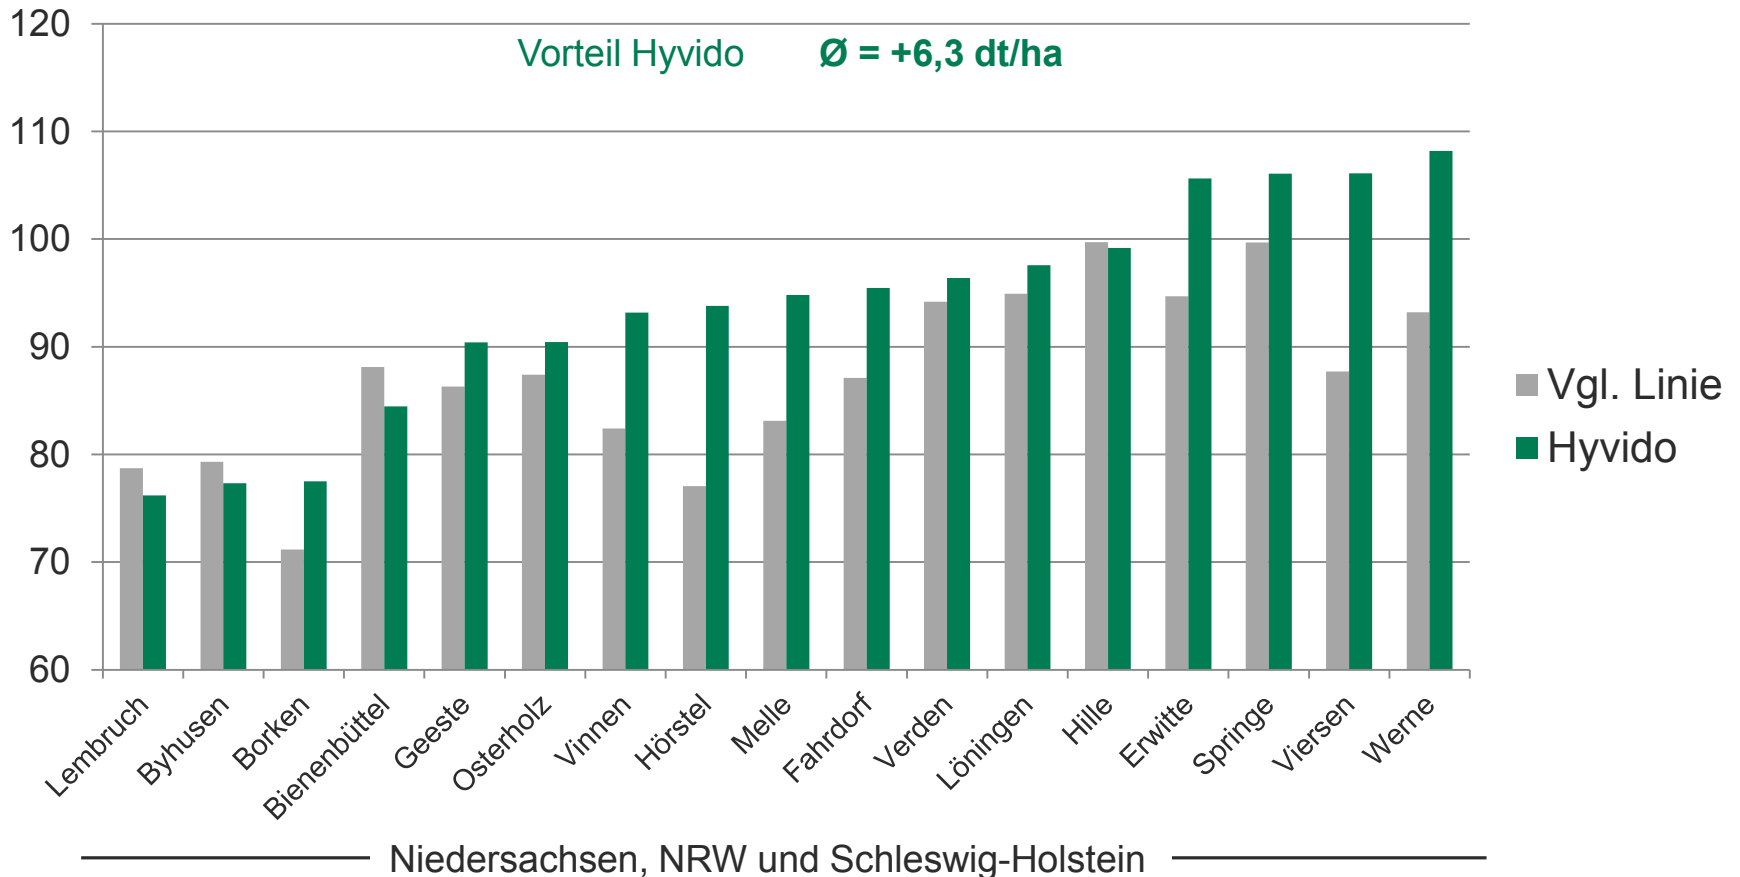

# HYVIDO REFERENZFELD-NETZWERK 2017 – NORD

Ertrag (dt/ha)

<sup>1</sup> Datenstand: 24.07.2017; 17 von 31 Standorten  
 Praxisvergleiche Hyvido vs. marktführende mehrzeilige Gerstensorten

# HYVIDO REFERENZFELD-NETZWERK 2017 – SÜD

Ertrag (dt/ha)

Datenstand: 24.07.2017, 11 von 32 Standorten  
Praxisvergleiche Hyvido vs. marktführende zweizeilige Gerstensorten