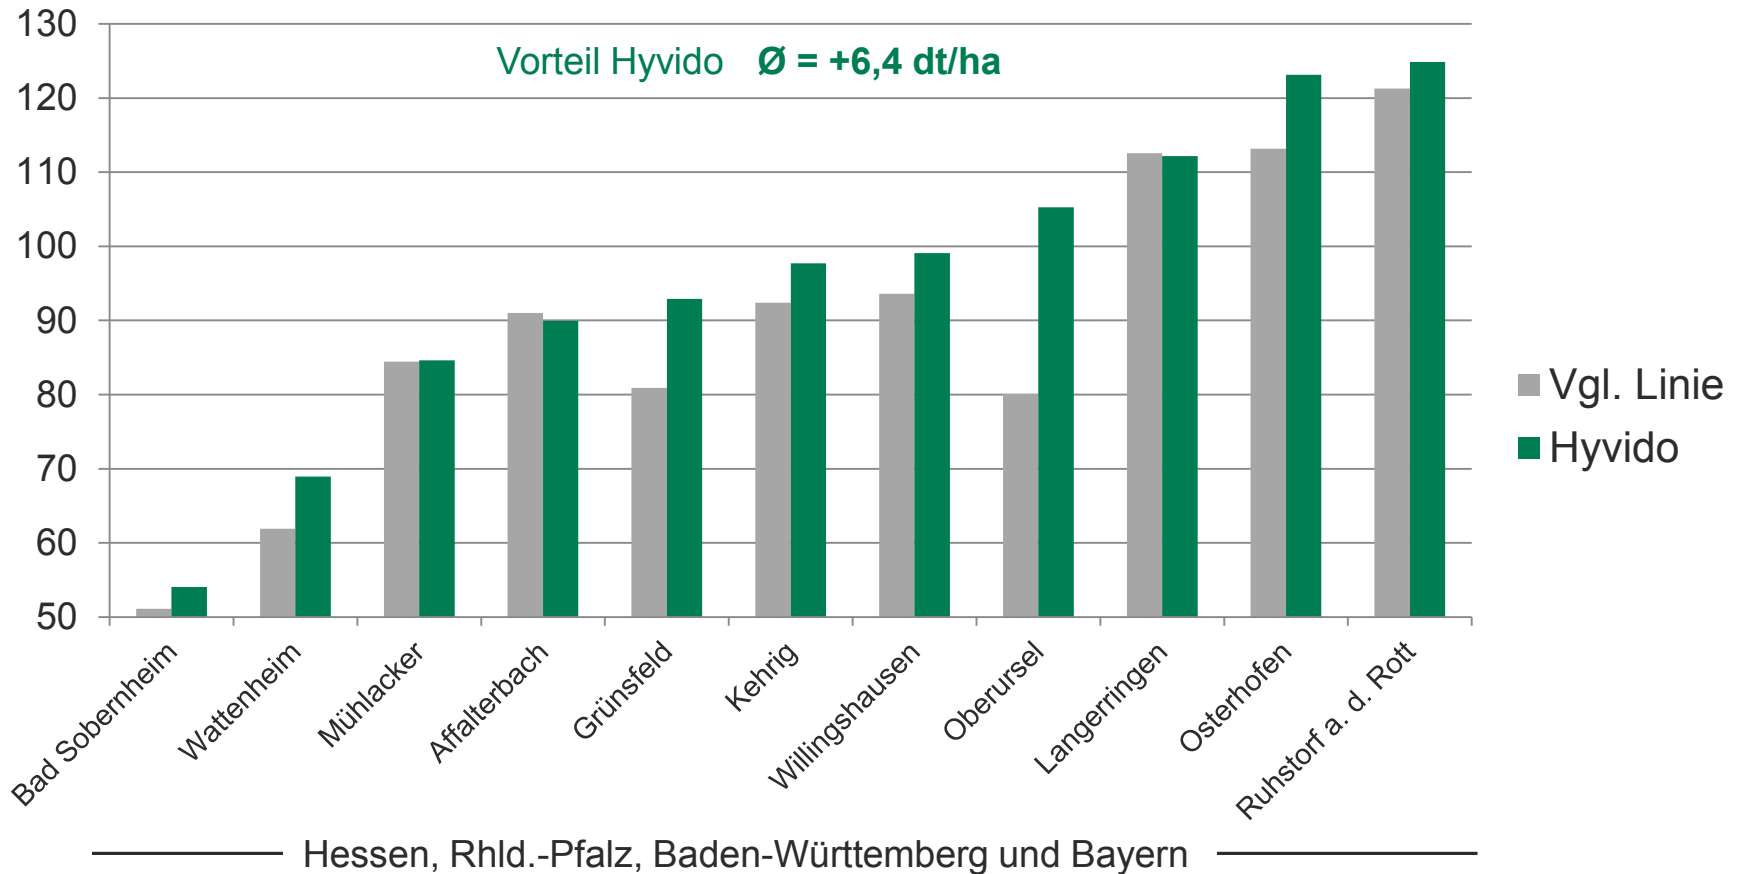

# HYVIDO REFERENZFELD-NETZWERK 2017 – NORD

Ertrag (dt/ha)

<sup>1</sup> Datenstand: 24.07.2017; 17 von 31 Standorten  
 Praxisvergleiche Hyvido vs. marktführende mehrzeilige Gerstensorten

# HYVIDO REFERENZFELD-NETZWERK 2017 – SÜD

Ertrag (dt/ha)

Datenstand: 24.07.2017, 11 von 32 Standorten  
Praxisvergleiche Hyvido vs. marktführende zweizeilige Gerstensorten